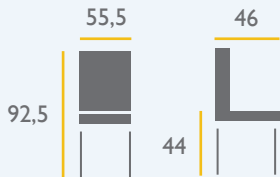

SERIE 045

CONFERENTIESTOEL

- Zwevend rugdeel
- Uitgerust met soft armleggers
- Onderstel staal gepolijst sledeframe
- Zitting Stof in zwart
- Rug mesh zwart
- Te combineren met 045 bureaustoel

Schaffenburg

OFFICE FURNITURE

FAMILY OWNED

#thuis op je werk